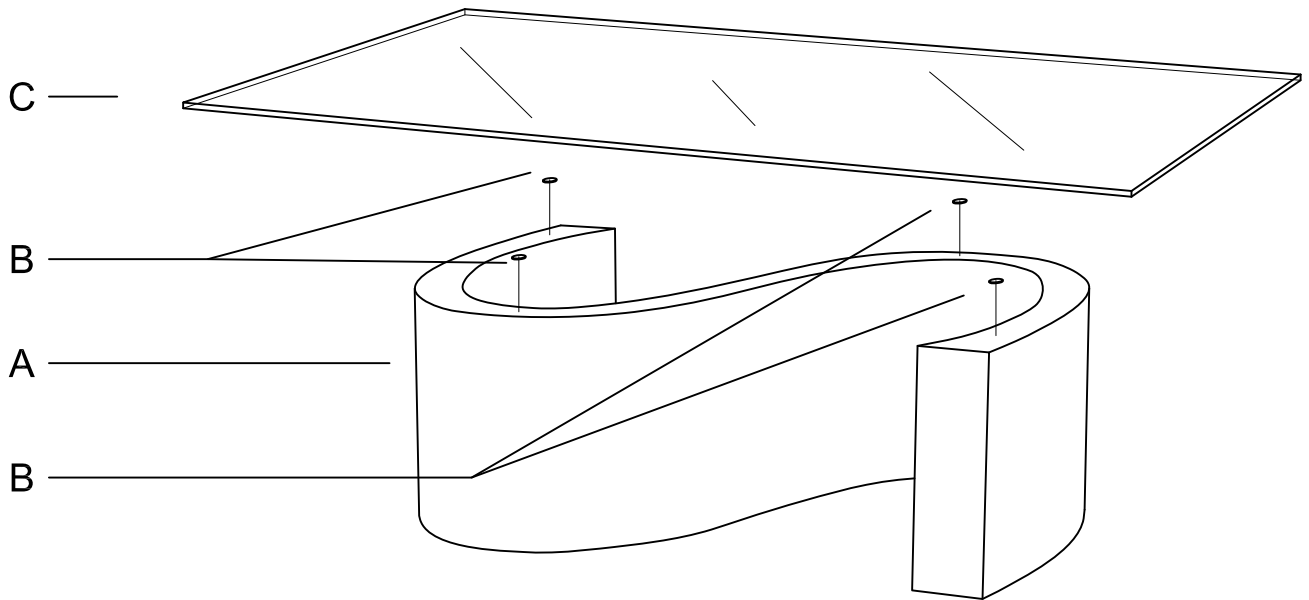

ASSEMBLY INSTRUCTIONS

Meandering Cocktail Table

1. Carefully remove all furniture parts from the box. Please see list of items included in box.
2. Remove shipping tape off the table base (A).
3. Place rubber bump ons (B) onto table base (A).
4. Install glass top (C) onto table base (A).
5. Care Instructions - This piece requires a damp cloth with lukewarm water and light soap, or standard window cleaner, gently wipe off excess with a dry cloth.

IMPORTANT SAFETY INSTRUCTIONS

Never stand on furniture or alter furniture that will compromise structural integrity.

INSTRUCCIONES DE ENSAMBLE

Meandering Mesa de Centra

1. Cuidadosamente remueva las partes del mueble de la caja. Por favor consulte la lista de los articulos incluidos.
2. Remueva la cinta adhesiva de la base de mesa (A).
3. Coloque gomas plasticas (B) a la base de mesa (A).
4. Instale vidrio (C) a la mesa (A).
5. Instrucciones de cuidado - Esta pieza requiere una tela húmeda con agua tibia y jabón, ó limpiador de ventanas, seque el exceso con una tela seca.

IMPORTANTES INSTRUCCIONES DE SEGURIDAD

Nunca se pare en el mueble o altere el mueble si va a comprometer la integridad estructural.

ITEMS INCLUDED / ARTICULOS INCLUIDOS		
A FURNITURE MUEBLE	B BUMP ONS GOMAS PLASTICAS	C GLASS TOP VIDRIO