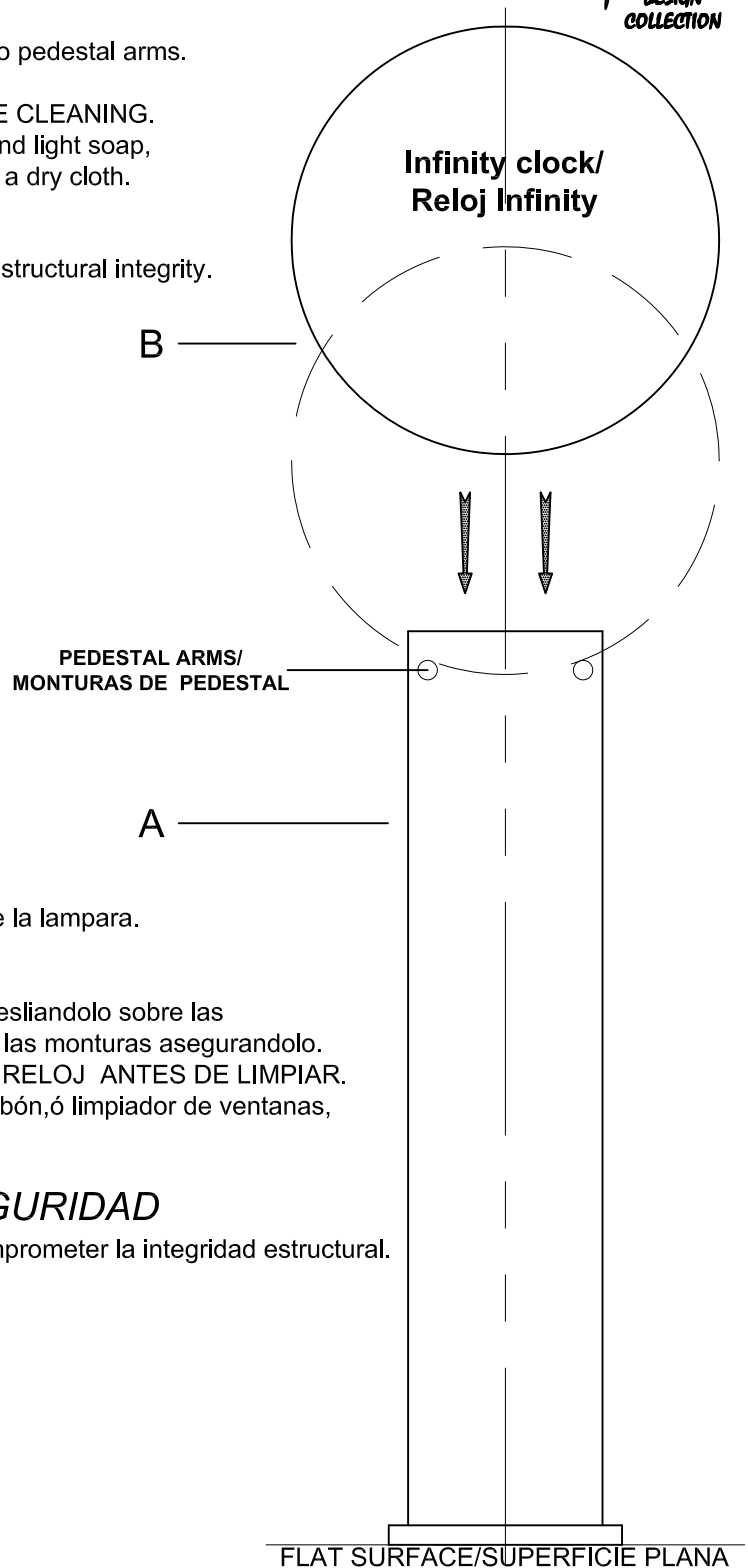

ASSEMBLY INSTRUCTIONS

Tom Gilmore
©
DESIGN
COLLECTION

Pedestal

1. Carefully remove all pedestal parts from the box. Please see list of items included in box.
2. Stand pedestal (A) on a flat surface.
3. Install infinity clock (B) - NOT INCLUDED, by sliding into pedestal arms.
  Infinity clock will sit on pedestal arms securing it.
4. Care Instructions - PLEASE REMOVE CLOCK BEFORE CLEANING.
  This piece requires a damp cloth with lukewarm water and light soap, or standard window cleaner, gently wipe off excess with a dry cloth.

IMPORTANT SAFETY INSTRUCTIONS

Never stand on furniture or alter furniture that will compromise structural integrity.

INSTRUCCIONES DE ENSAMBLE

Pedestal

1. Cuidadosamente remueva de la caja todas las partes de la lampara.
  Por favor consulte la lista de los articulos incluidos.
2. Pare el pedestal (A) en una superficie plana.
3. Instale el reloj infinity (B) - NO INCLUIDO, al pedestal desliandolo sobre las monturas del pedestal (A). El reloj infinity sentara sobre las monturas asegurandolo.
8. Instrucciones de cuidado - POR FAVOR REMUEVA EL RELOJ ANTES DE LIMPIAR.
  Esta pieza requiere una tela húmeda con agua tibia y jabón, ó limpiador de ventanas, seque el exceso con una tela seca.

IMPORTANTES INSTRUCCIONES DE SEGURIDAD

Nunca se pare en el mueble o altere el mueble si va a comprometer la integridad estructural.

ITEMS INCLUDED / ARTICULOS INCLUIDOS

A

PEDESTAL
PEDESTAL

FLAT SURFACE/SUPERFICIE PLANA