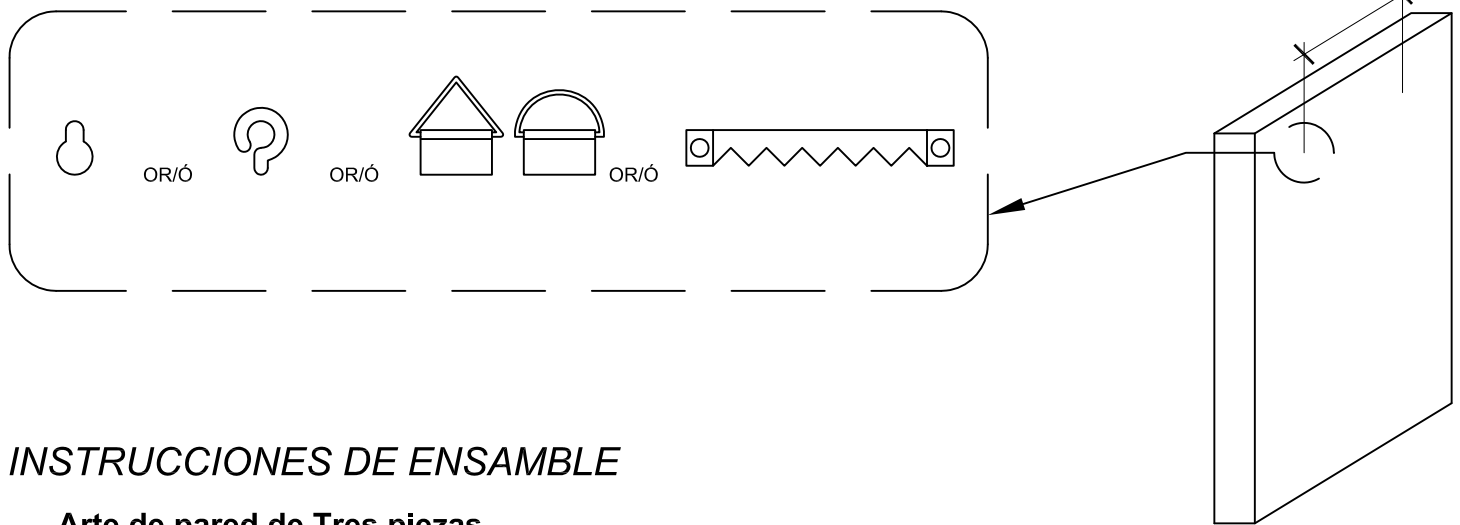

ASSEMBLY INSTRUCTIONS

3 Piece Wall Art

1. Carefully remove wall art pieces from the box. Please see list of items included in box.
2. Select desired wall graphic (A1,A2, A3) location on wall allowing 42" x 55" of space.
3. Place Carton template (B) - (INCLUDED) on desired wall (tape ends lightly if necessary).
  The top of the wall graphic will be 2 1/2" above the template.
4. Position (6) double head nails - (NOT INCLUDED) as shown on template (B), Remove template (B) once the nails are secured to desired wall.
5. Carefully hang wall art panels to desired wall starting with the center piece (A2). Determine desired spacing between panels. Two nail systems allows for desired flexibility.
6. Care Instructions - This piece requires a damp cloth with lukewarm water and light soap, or standard window cleaner, gently wipe off excess with a dry cloth.

MEASURE BEFORE INSTALLATION /
MEDIR PRIMERO ANTES DE
INSTALACION

INSTRUCCIONES DE ENSAMBLE

Arte de pared de Tres piezas

1. Cuidadosamente remueva las piezas del arte de la caja. Por favor consulte la lista de articulos incluidos.
2. Seleccione la pared deseada para colgar el arte (A1, A2, A3) dejando un espacio de 42" x 55".
3. Coloque la plantilla de carton (B) - (INCLUIDO) a la pared deseada (use cinta adhesiva si es necesario).
4. Instale (6) clavos de doble cabeza - (NO INCLUIDOS) como demuestra la plantilla (B). Remueva la plantilla (B) una vez que los clavos esten asegurados a la pared deseada.
5. Cuidadosamente cuelgue el arte a la pared deseada empezando por el panel del medio (A2).
  Determine la distancia deseada entre los paneles. El sistema de dos clavos permite la flexibilidad entre los paneles.
6. Instrucciones de cuidado - Esta pieza requiere una tela húmeda con agua tibia y jabón, ó limpiador de ventanas, seque el exceso con una tela seca.

ITEMS INCLUDED / ARTICULOS INCLUIDOS

A1,A2, A3

3 PIECE WALL ART
ARTE DE TRES PIEZAS

B

CARTON TEMPLATE
PLANTILLA DE CARTON